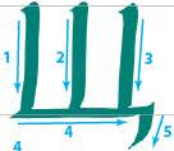

[www.pilotrus.ru](http://www.pilotrus.ru)

Угол наклона инструмента 30°

Высота строки  
6 ширины инструмента

Угол наклона инструмента 30°

Угол наклона инструмента 30°

Угол наклона инструмента 30°

КОТ