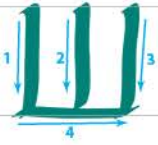

[www.pilotrus.ru](http://www.pilotrus.ru)

Угол наклона инструмента 30°

Высота строки  
6 ширины инструмента

Угол наклона инструмента 30°

Угол наклона инструмента 30°

Угол наклона инструмента 30°

КОТ