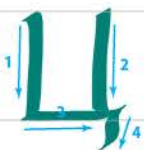

[www.pilotrus.ru](http://www.pilotrus.ru)

Угол наклона инструмента 30°

Высота строки  
6 ширины инструмента

Угол наклона инструмента 30°

Угол наклона инструмента 30°

Угол наклона инструмента 30°

КОТ